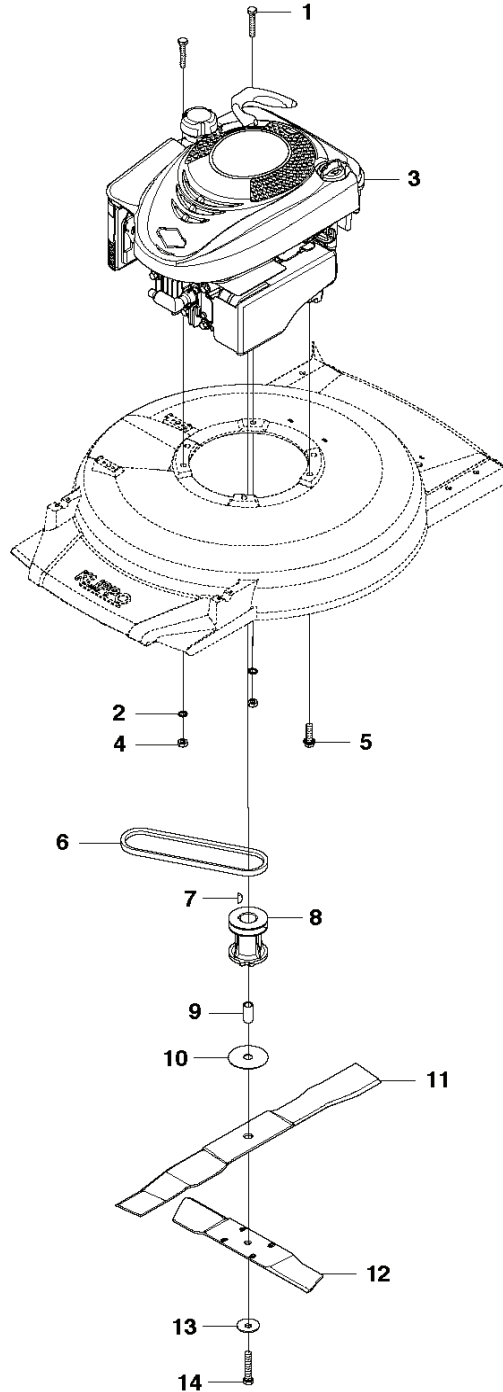

B EXCELLENT S
GEAR

REF.	ART. NR	ARTIKELBESKRIVNING	ANMÄRKNING	KIT	
1	578266601	VÄXELLÄDA SATS		0	
2	578976001	SKRUV ITXPANTT		5	1
3	578265501	KÅPA		1	1
4	504456701	SKRUV IHSCM		1	1
5	504459901	BRICKA		1	1
6	578771101	REMSKIVA		1	1
7	502880301	FJÄDER		1	1
8	503323201	PULLEY ASSY		1	1
9	503326601	FJÄDER		1	1
10	578342801	HUS KPL		1	1
11	504457301	BRICKA		1	1
12	503277101	BUSHING		2	1
13	504460801	BRICKA		1	1
14	578899101	HÄVARM		1	1
15	734181351	BRICKA		1	1
16	732251601	HEXAGON LÅSMUTTER		2	1
17	578265601	SEALING RING		1	1
18	578265401	KÅPA		1	1
19	589571001	REM	Kit: 5254799-01 (Belt with shell)	1	1
20	503317601	BARREL NUT		1	1
21	738220119	KULLAGER	6201-2RS1	1	1
22	504460601	BRICKA		1	1
23	725636951	SKRUV IHCSFM		1	1
24	503324001	FJÄDER		1	1
25	727645151	SKRUV RSOM		1	1
26	732251401	HEXAGON LÅSMUTTER		1	1
27	578265201	HUS		1	1
28	504456001	WASHER, 5X13X1		1	1
29	504461901	SKRUV IHSCM		1	1
30	503324401	BUSHING		1	1
31	503328101	WORM GEAR ASSY		1	1
32	505150201	SPÄRRING		1	1.31
33	738210104	KULLAGER		1	1.31
34	503330301	O-RING		1	1.31
35	504455401	SPÄNNSTIFT		1	1.31
36	503330201	AXEL		1	1.31
37	503330501	PACKNING		1	1.31
38	503330401	PLUGG		1	1.31
39	503330101	REMSKIVA		1	1.31
40	504455501	SPÄNNSTIFT		1	1.31

D EXCELLENT S
ENGINE

REF.	ART. NR	ARTIKELBESKRIVNING	ANMÄRKNING	KIT
1	725246071	SKRUV EHHM		2
2	735216401	LÄSBRICKA		2
3	0	TBD		1
4	731231801	MUTTER (HEXAGON)		2
5	502882901	SCREW		1
6	589571101	REM	Kit: 5254800-01 (Belt with shell)	1
7	504460501	WOODRUF KEY		1
8	502872201	KNIVFÄSTE		1
9	503261001	BLADE BUSHING		1
10	503259401	BRICKA		1
11	502881310	KNIV		1
12	502881701	MOWER BLADE		1
13	503332501	FJÄDER		1
14	504456402	SCREW EHHI		1
15	502888003	DEKAL		1