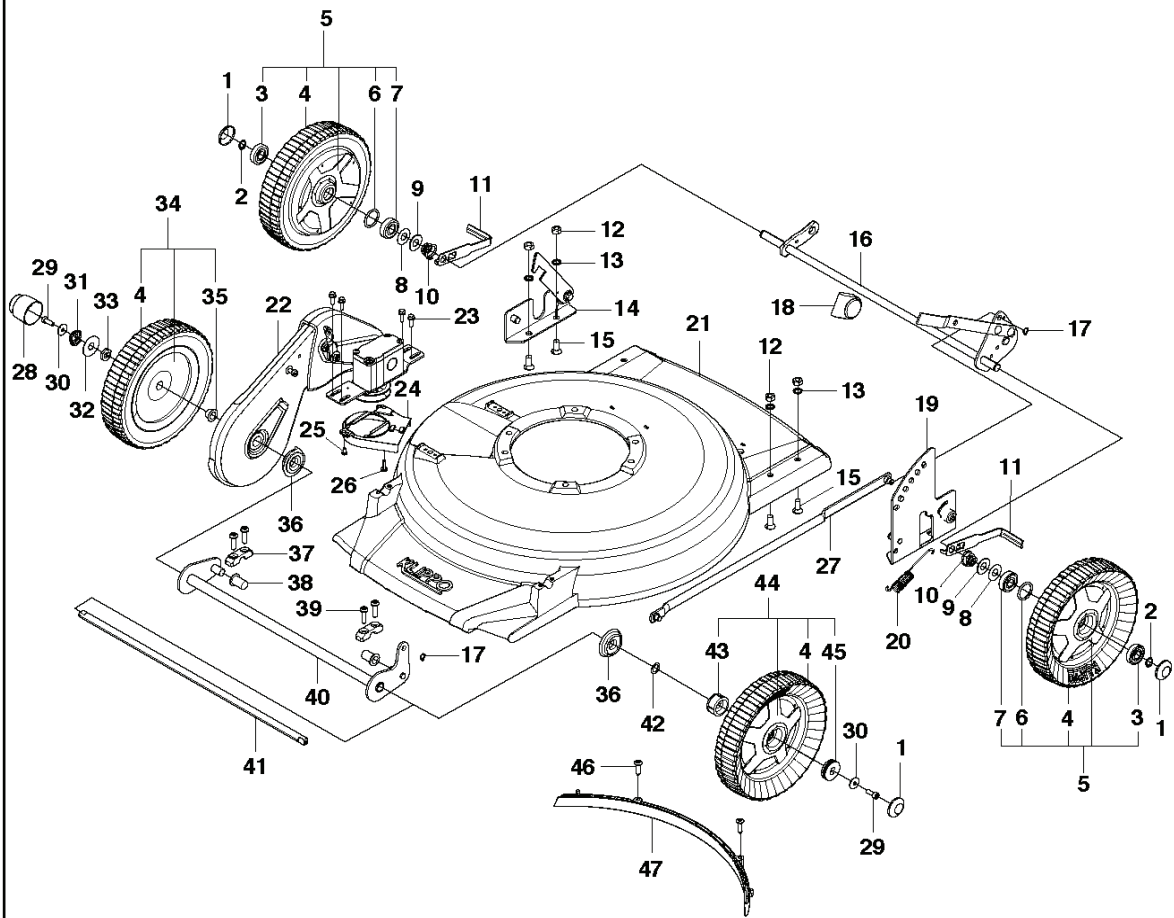

A EXCELLENT S
DECK

REF.	ART. NR	ARTIKELBESKRIVNING	ANMÄRKNING	KIT
1	503275101	NAVKAPSEL		3
2	504458301	SPÄRRING		2
3	502882701	KULLAGER	6201-2RS/B9	2 5
4	502945101	DÄCK		4 5. 34. 44
5	503275401	HJUL KPL		2
6	504461801	DISTANSRING		2 5
7	503242901	KULLAGER	6201-2RS	2 5
8	504457601	BRICKA		2
9	504457301	BRICKA		2
10	503333001	FJÄDER		2
11	503277301	SKRAPA		2
12	731231801	MUTTER (HEXAGON)		4
13	735216401	LÅSBRICKA		4
14	503265801	HANDLE SUPPORT ASSY		1
15	504457001	SKRUV SLCSFM		4
16	503258001	Bakaxel Kpl		1
17	735311000	SPÄRRING		2
18	504464701	KNOPP		1
19	503249001	INDIKATOR PLATTA		1
20	503257601	FJÄDER		1
21	505438701	CHASSI		1
22	578266601	VÅXELLÅDA SATS		1
23	725232961	SKRUV EHHFT		4
24	522546301	REMSKYDD		1
25	522635601	SKRUV ITXPANM		1
26	504467001	SKRUV ITXPANM		1
27	503249501	ROD ASSY		1
28	504465101	NAVKAPSEL		1
29	504456701	SKRUV IHSCM		2
30	504459901	BRICKA		2
31	503332301	FJÄDER		1
32	504460901	BRICKA		1
33	504461301	MEDBRINGARE		1
34	503317401	HJUL KPL		1
35	503277101	BUSHING		1 34
36	504463601	BUSHING		2
37	504463801	FÄSTE		2
38	502898101	HÖLJE		2
39	504457101	SKRUV ITXPANM		4
40	503269201	FRONT AXLE		1
41	502873801	DRIVAXEL		1
42	504459801	BRICKA		1
43	503276401	BUSHING		1 44
44	503275501	HJUL KPL		1
45	503276201	BUSHING		1 44
46	504456501	SKRUV ITXPANT		2
47	503243001	WALL BRACKET		1
48	502884001	DEKAL		1
49	520290503	DEKAL		1