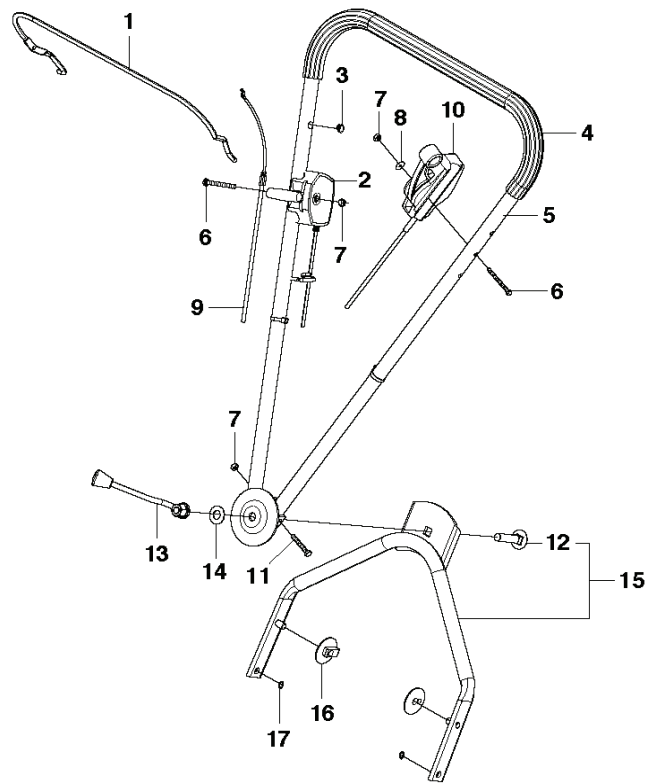

C EXCELLENT S
HANDLE

REF.	ART. NR	ARTIKELBESKRIVNING	ANMÄRKNING	KIT
1	579159101	BYGEL KPL		1
2	503309501	GASREGLAGE		1
3	503320901	BUSHING		1
4	576641901	HANDLE GRIP		1
5	502907401	HANDTAG KPL		1
6	725238151	SKRUV EHHM		2
7	732251601	HEXAGON LÅSMUTTER		3
8	504459901	BRICKA		1
9	503314001	KABEL		1
10	579143702	REGLAGE		1
11	725237871	SKRUV EHHM		1
12	727654351	SKRUV RSQM		1 15
13	503298301	HÄVARM KPL		1
14	504457301	BRICKA		1
15	503284301	HANDTAG KPL		1
16	504464001	JUSTERINGSHJUL		1
17	735311200	SPÄRRING		1