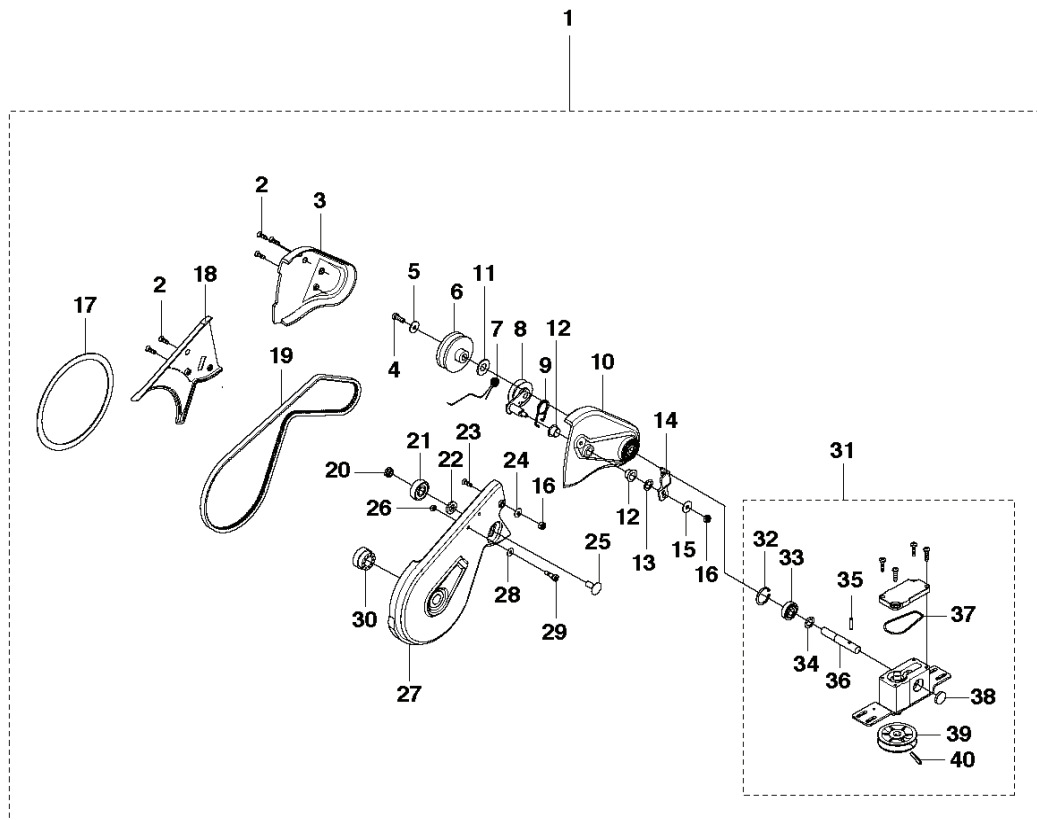

B EXCELLENT S
GEAR

REF.	ART. NR	ARTIKELBESKRIVNING	ANMÄRKNING	KIT	
1	578266601	VÄXELLÄDA SATS		0	
2	578976001	SKRUV ITXPANTT		5	1
3	578265501	KÅPA		1	1
4	504456701	SKRUV IHSCM		1	1
5	504459901	BRICKA		1	1
6	578771101	REMSKIVA		1	1
7	502880301	FJÄDER		1	1
8	503323201	PULLEY ASSY		1	1
9	503326601	FJÄDER		1	1
10	578342801	HUS KPL		1	1
11	504457301	BRICKA		1	1
12	503277101	BUSHING		2	1
13	504460801	BRICKA		1	1
14	578899101	HÄVARM		1	1
15	734181351	BRICKA		1	1
16	732251601	HEXAGON LÅSMUTTER		2	1
17	578265601	SEALING RING		1	1
18	578265401	KÅPA		1	1
19	589571001	REM	Kit: 5254799-01 (Belt with shell)	1	1
20	503317601	BARREL NUT		1	1
21	738220119	KULLAGER	6201-2RS1	1	1
22	504460601	BRICKA		1	1
23	725636951	SKRUV IHCSFM		1	1
24	503324001	FJÄDER		1	1
25	727645151	SKRUV RSOM		1	1
26	732251401	HEXAGON LÅSMUTTER		1	1
27	578265201	HUS		1	1
28	504456001	WASHER, 5X13X1		1	1
29	504461901	SKRUV IHSCM		1	1
30	503324401	BUSHING		1	1
31	503328101	WORM GEAR ASSY		1	1
32	505150201	SPÄRRING		1	1.31
33	738210104	KULLAGER		1	1.31
34	503330301	O-RING		1	1.31
35	504455401	SPÄNNSTIFT		1	1.31
36	503330201	AXEL		1	1.31
37	503330501	PACKNING		1	1.31
38	503330401	PLUGG		1	1.31
39	503330101	REMSKIVA		1	1.31
40	504455501	SPÄNNSTIFT		1	1.31